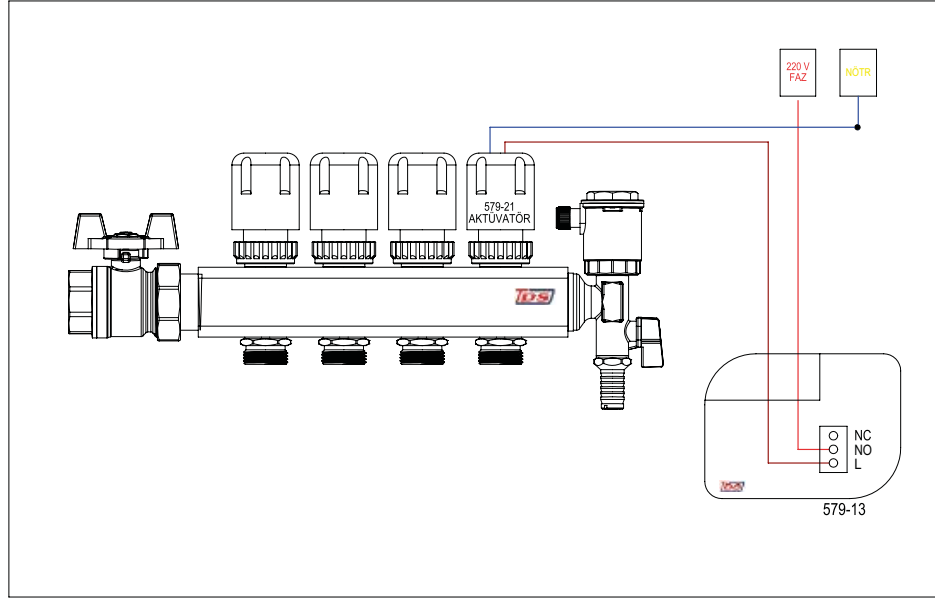

► SOMUN-YÜZÜK-HORTUM UCU

KOD	EBAT	FİYAT
SOMUN	16 x 2	6.10 TL
YÜZÜK	16 x 2	1.90 TL
HORTUM UCU	16 x 2	5.10 TL

TERMOSTATİK AYARLI KOLLEKTÖR DÜZ BAĞLANTI ŞEMASI (ANALOG)

TERMOSTATİK AYARLI KOLLEKTÖR DÜZ BAĞLANTI ŞEMASI (DİJİTAL)