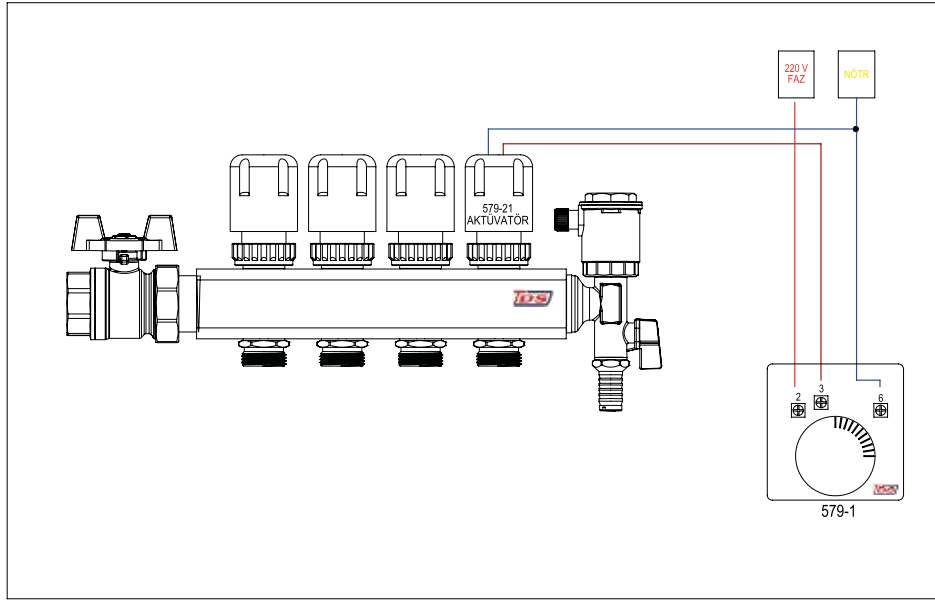

► SOMUN-YÜZÜK-HORTUM UCU

KOD	EBAT	FİYAT
SOMUN	16 x 2	6.10 TL
YÜZÜK	16 x 2	1.90 TL
HORTUM UCU	16 x 2	5.10 TL

TERMOSTATİK AYARLI KOLLEKTÖR DÜZ BAĞLANTI ŞEMASI (ANALOG)

TERMOSTATİK AYARLI KOLLEKTÖR DÜZ BAĞLANTI ŞEMASI (DİJİTAL)