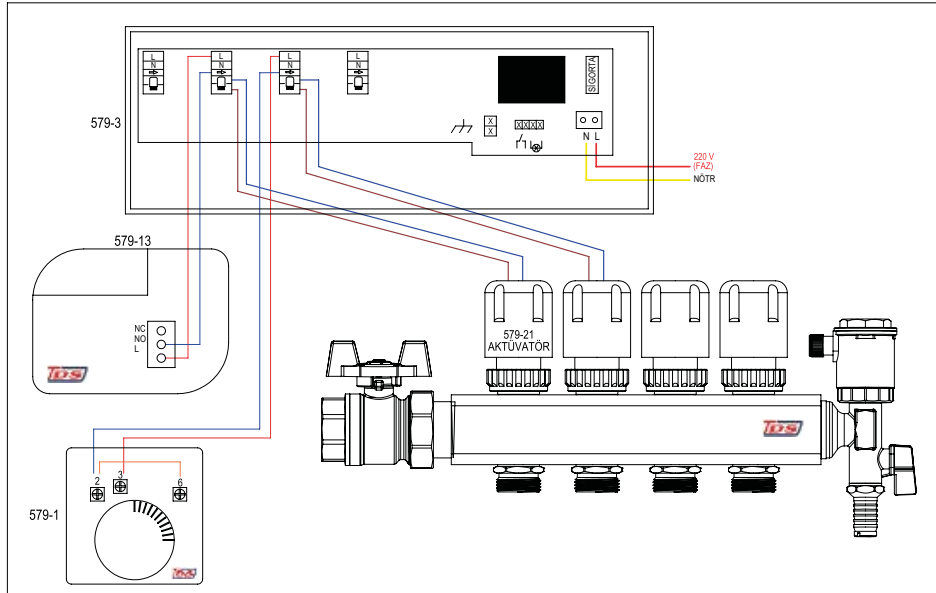

TERMOSTATİK AYARLI KOLLEKTÖR PANO BAĞLANTI ŞEMASI